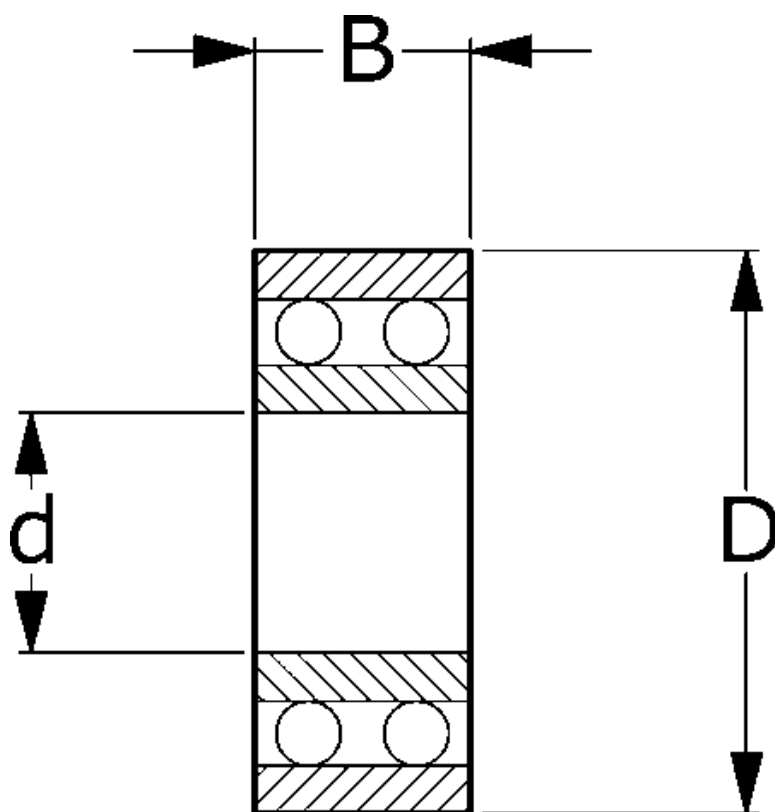

Varenummer: 571105004010

Beskrivelse: NSK Toradet selvoprettende kugleleje 2310TNGC3
C3 d=50 D=110 B=40

Mål

= Flere måldata: Hent PDF katalog under dokumenter

B = 40

d = 50

D = 110